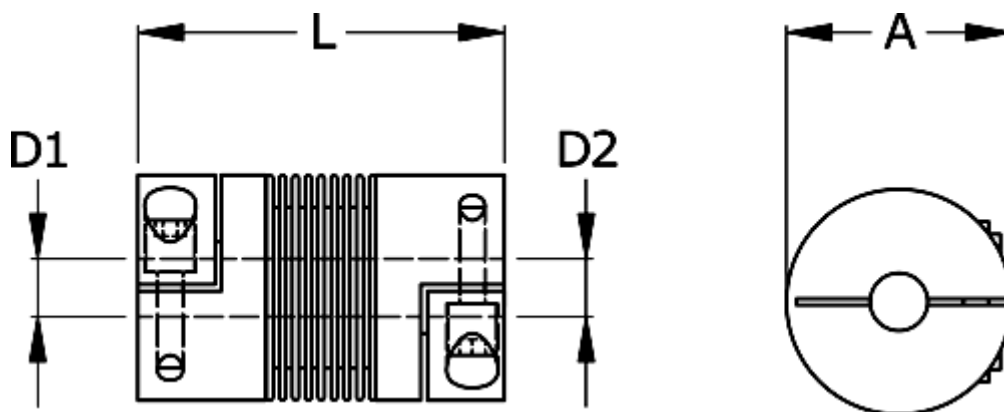

Varenummer: 3330403001165060
Beskrivelse: Metalbælgkobling type 4 str.300
Længde 116 mm, boring 50/60 mm

Mål

A	= 110
D1	= 50
D2	= 60
L	= 116
Nom. moment NM (Tkn)	= 300